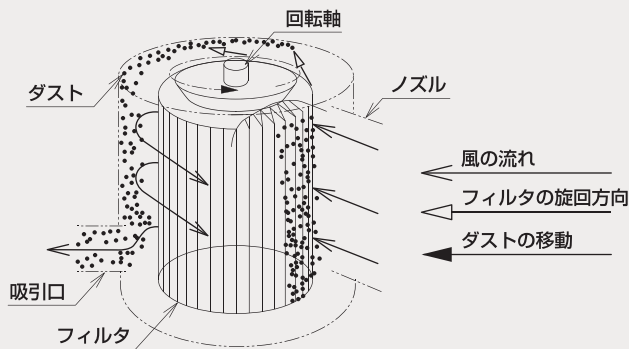

今までの
面倒な作業
を省力化

画期的なフィルタ洗浄機

Wind Brush

特許出願中

- 気流より簡単自動洗浄、フィルタを傷めない。
- 掃除機などとワンタッチ接続でき、コンパクト。
- 短時間洗浄 (1~2min)。
- 付着物が洗浄と同時に掃除機などにより回収され、周辺を汚さない。
- フィルタ全体がエアブローを受けるため洗浄ムラがない。
- フィルタの取り付けと取り出しが簡単 (ワンタッチ)。

洗浄原理

高速回転による遠心力とエアの噴射洗浄力の両方を利用することにより、高効率洗浄 (除去率 90%以上) を実現した。

フィルタ洗浄 Before After

Before

After

装置構成

- 独自開発したノズル形状によるフィルタ回転式ブロー吸引構造
ノズルからの吸引エアを用いフィルタを回転させ、遠心力を利用することでフィルタの高速洗浄を行う。
- 簡易ブレーキ機構
フィルタ洗浄後に回転を手動で強制的に停止させることで、フィルタを直ぐに取り出すことができる。
- フィルタ取り付け容易構造
蓋をワンタッチで開けることができ、固定具によりフィルタの取り付けを容易にできる。
ホッパ内面ダスト付着防止
- ホッパ内面上部にガイドを設けることでホッパ上部でのダストの滞留を防ぎ、ホッパ壁面のダスト付着を抑制する。
ダストが効率よくホッパから排出されることでフィルタへのダストの再付着を防止する。