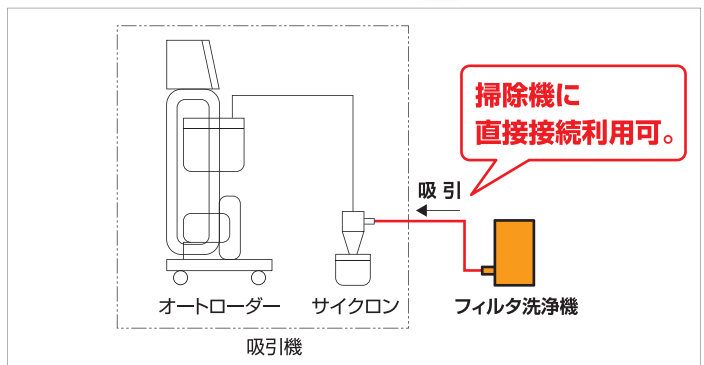

高速回転による遠心力とエアの噴射洗浄力の両方を利用することにより、高効率洗浄 (除去率 90%以上) を実現した。

フィルタ洗浄 Before After

Before

After

装置構成

- 独自開発したノズル形状によるフィルタ回転式ブロー吸引構造
ノズルからの吸引エアを用いフィルタを回転させ、遠心力を利用することでフィルタの高速洗浄を行う。
- 簡易ブレーキ機構
フィルタ洗浄後に回転を手動で強制的に停止させることで、フィルタを直ぐに取り出すことができる。
- フィルタ取り付け容易構造
蓋をワンタッチで開けることができ、固定具によりフィルタの取り付けを容易にできる。
ホッパ内面ダスト付着防止
- ホッパ内面上部にガイドを設けることでホッパ上部でのダストの滞留を防ぎ、ホッパ壁面のダスト付着を抑制する。
ダストが効率よくホッパから排出されることでフィルタへのダストの再付着を防止する。

外形寸法図

※本図は、標準仕様の代表的な場合です。仕様により、若干異なる場合があります。

装置接続例

*本カタログに記載の仕様等は、改良のため予告なく変更することがありますのでご了承ください。
*取扱の際は、必ず説明書をよくお読みの上ご使用ください。

*These specifications are subject to change without notice.
*Please read the instruction manual carefully before use.