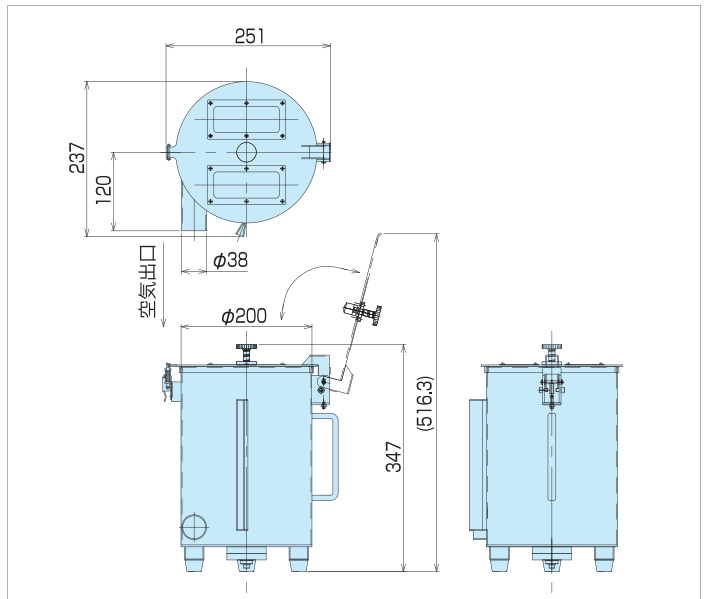

装置構成

- 独自開発したノズル形状によるフィルタ回転式ブロー吸引構造
  ノズルからの吸引エアを用いフィルタを回転させ、遠心力を利用することでフィルタの高速洗浄を行う。
- 簡易ブレーキ機構
  フィルタ洗浄後に回転を手動で強制的に停止させることで、フィルタを直ぐに取り出すことができる。
- フィルタ取り付け容易構造
  蓋をワンタッチで開けることができ、固定具によりフィルタの取り付けを容易にできる。
  ホッパ内面ダスト付着防止
- ホッパ内面上部にガイドを設けることでホッパ上部でのダストの滞留を防ぎ、ホッパ壁面のダスト付着を抑制する。
  ダストが効率よくホッパから排出されることでフィルタへのダストの再付着を防止する。

外形寸法図

※本図は、標準仕様の代表的な場合です。仕様により、若干異なる場合があります。