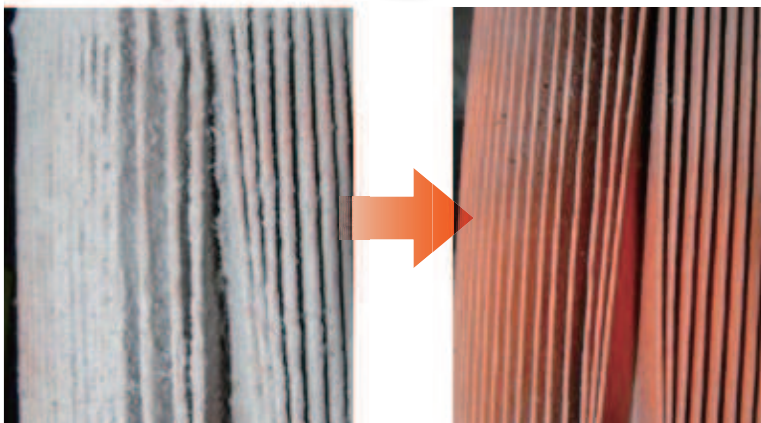

今までの
面倒な作業
を省力化

画期的なフィルタ洗浄機

Wind Brush

特許出願中

- 気流より簡単自動洗浄、フィルタを傷めない。
- 掃除機などとワンタッチ接続でき、コンパクト。
- 短時間洗浄 (1~2min)。
- 付着物が洗浄と同時に掃除機などにより回収され、周辺を汚さない。
- フィルタ全体がエアブローを受けるため洗浄ムラがない。
- フィルタの取り付けと取り出しが簡単 (ワンタッチ)。

洗浄原理

高速回転による遠心力とエアの噴射洗浄力の両方を利用することにより、高効率洗浄 (除去率 90%以上) を実現した。

フィルタ洗浄 Before After

Before

After

装置構成

- 独自開発したノズル形状によるフィルタ回転式ブロー吸引構造
ノズルからの吸引エアを用いフィルタを回転させ、遠心力を利用することでフィルタの高速洗浄を行う。
- 簡易ブレーキ機構
フィルタ洗浄後に回転を手動で強制的に停止させることで、フィルタを直ぐに取り出すことができる。
- フィルタ取り付け容易構造
蓋をワンタッチで開けることができ、固定具によりフィルタの取り付けを容易にできる。
ホッパ内面ダスト付着防止
- ホッパ内面上部にガイドを設けることでホッパ上部でのダストの滞留を防ぎ、ホッパ壁面のダスト付着を抑制する。
ダストが効率よくホッパから排出されることでフィルタへのダストの再付着を防止する。